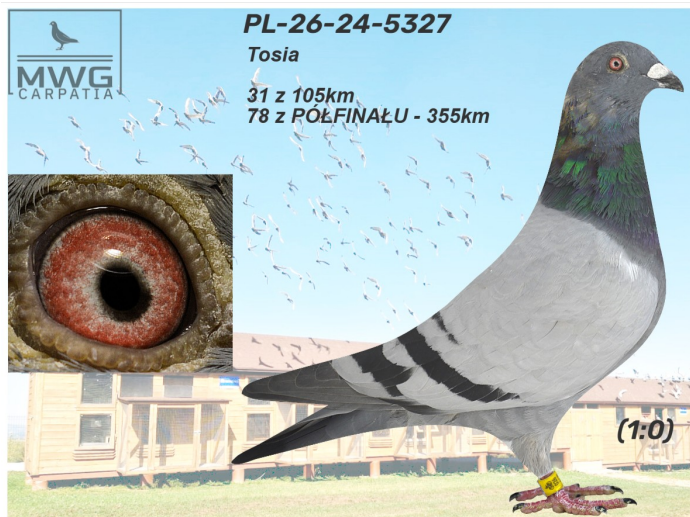

Rodowód gołębia

**PL-26-24-5327**

Tosia 135 As MWG Carpatia 2024 135 w klasyfikacji AS

**MWG Carpatia 2024**

tel.: 783 265 592 [www.mwgcarpattia.com](http://www.mwgcarpattia.com)

	♂
--	---

	♀
--	---

♂	
---	--

♀	
---	--

♂	
---	--

♀	
---	--