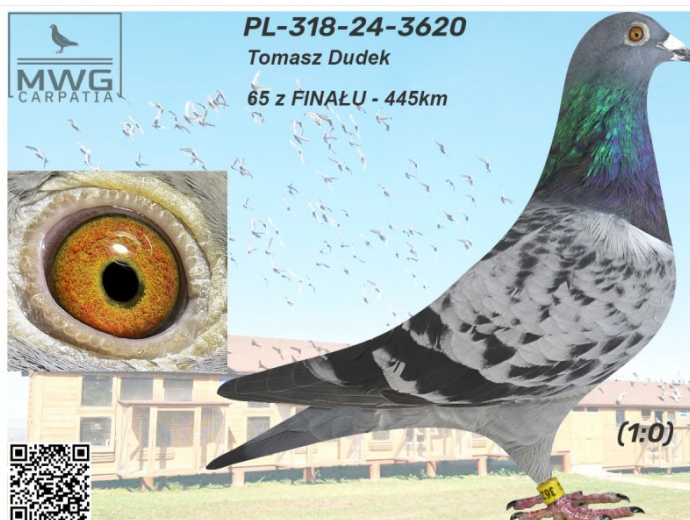

Rodowód gołębia

PL-318-24-3620

Tomasz Dudek A 224 w klasyfikacji AS

MWG Carpatia 2024

tel.: 783 265 592 www.mwgcarpattia.com

	♂
--	---

	♀
--	---

♂

♀

♂

♀
