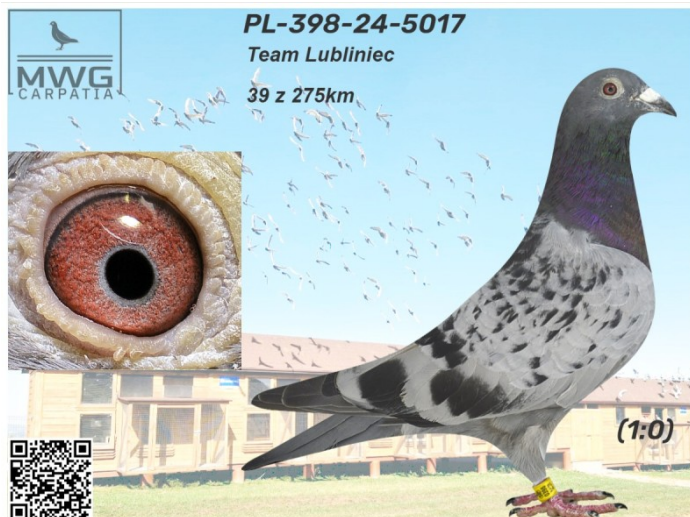

Rodowód gołębia

PL-398-24-5017

Team Lubliniec 241 w klasyfikacji AS

MWG Carpatia 2024

tel.: 783 265 592 www.mwgcarpattia.com

	♂
--	---

	♀
--	---

♂

♀

♂

♀
