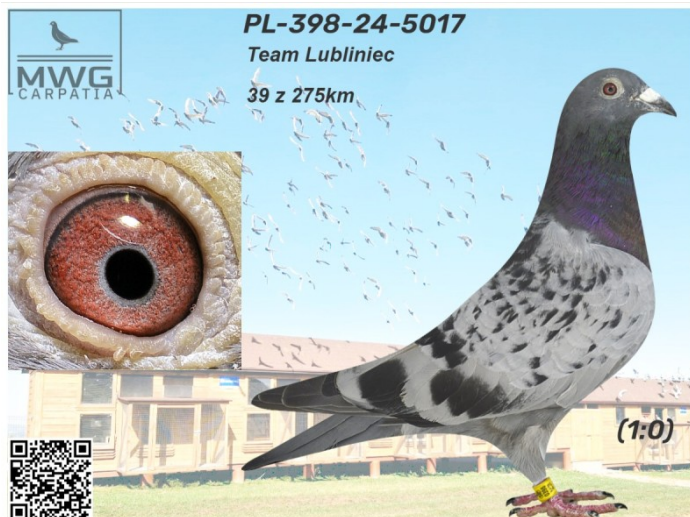

Rodowód gołębia

PL-398-24-5017

Team Lubliniec 241 w klasyfikacji AS

MWG Carpatia 2024

tel.: 783 265 592 www.mwgcarpattia.com

	♂
--	---

	♀
--	---

♂

	♀
--	---

♂

	♀
--	---