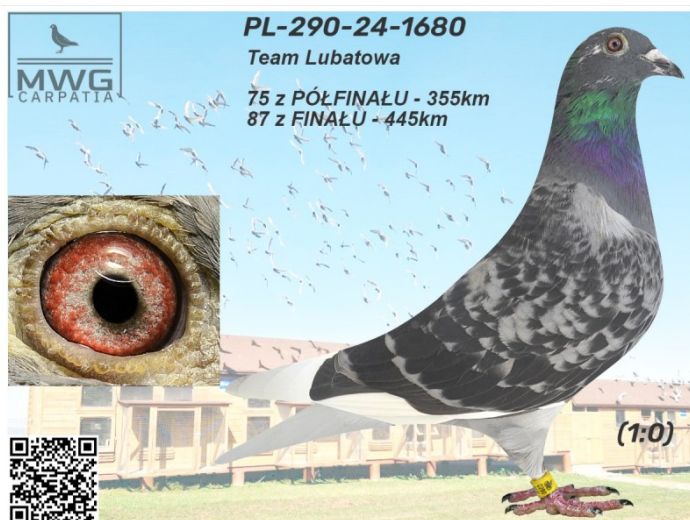

Rodowód gołębia

**PL-290-24-1680**

Team Lubatowa 1 110 w klasyfikacji AS

**MWG Carpatia 2024**

tel.: 783 265 592 [www.mwgcarpattia.com](http://www.mwgcarpattia.com)

	♂
--	---

	♀
--	---

♂
---

♀
---

♂
---

♀
---