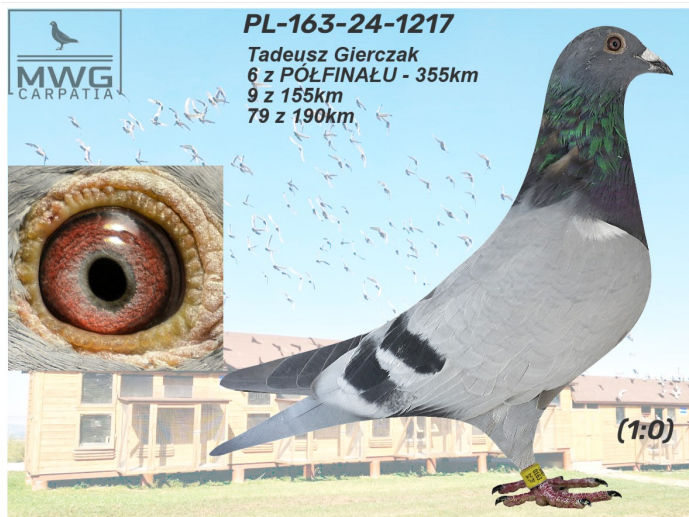

Rodowód gołębia

PL-163-24-1217

Tadeusz Gierczak B 120 w klasyfikacji AS

MWG Carpatia 2024

tel.: 783 265 592 www.mwgcarpattia.com

	♂
--	---

	♀
--	---

	♂
--	---

	♀
--	---

	♂
--	---

	♀
--	---