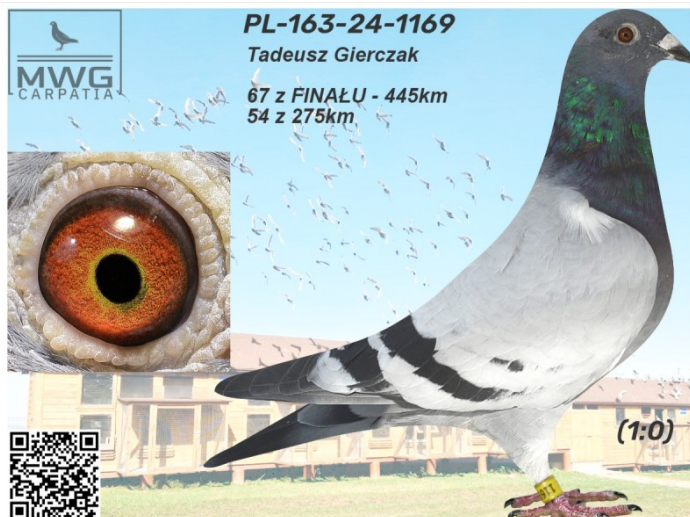

Rodowód gołębia

PL-163-24-1169

Tadeusz Gierczak A 150 As MWG Carpatia 2024 150 w
klasyfikacji AS

MWG Carpatia 2024

tel.: 783 265 592 www.mwgcarpattia.com

	♂
--	---

	♀
--	---

	♂
--	---

	♀
--	---

	♂
--	---

	♀
--	---