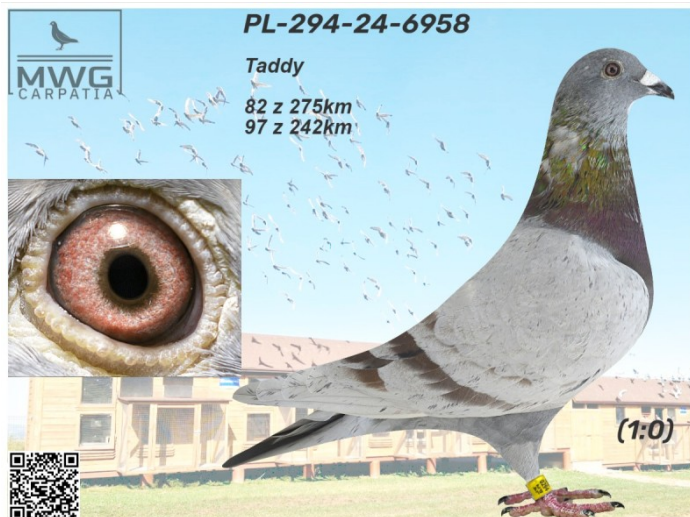

Rodowód gołębia

PL-294-24-6958

Taddy 163 w klasyfikacji AS

MWG Carpatia 2024

tel.: 783 265 592 www.mwgcarpattia.com

	♂
--	---

	♀
--	---

♂	
---	--

♀	
---	--

♂	
---	--

♀	
---	--