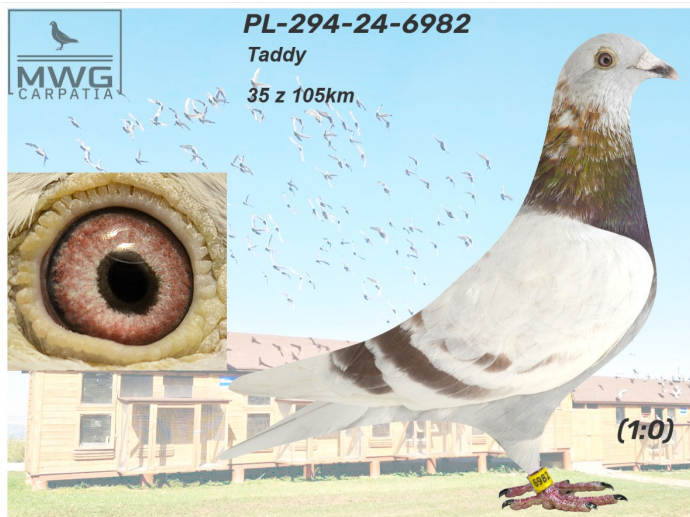

Rodowód gołębia

**PL-294-24-6982**

Taddy 296 w klasyfikacji AS

**MWG Carpatia 2024**

tel.: 783 265 592 [www.mwgcarpattia.com](http://www.mwgcarpattia.com)

	♂
--	---

	♀
--	---

♂
---

	♀
--	---

♂
---

	♀
--	---