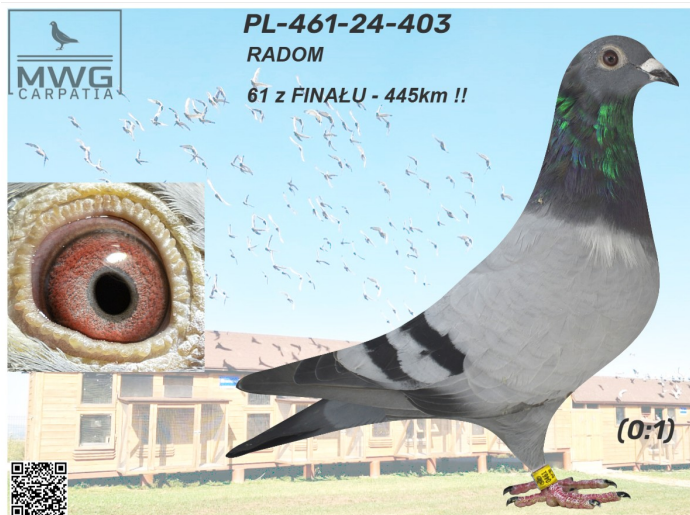

Rodowód gołębia

**PL-461-24-403**

RADOM 223 w klasyfikacji AS

**MWG Carpatia 2024**

tel.: 783 265 592 [www.mwgcarpattia.com](http://www.mwgcarpattia.com)

	♂
--	---

	♀
--	---

♂
---

	♀
--	---

♂
---

	♀
--	---