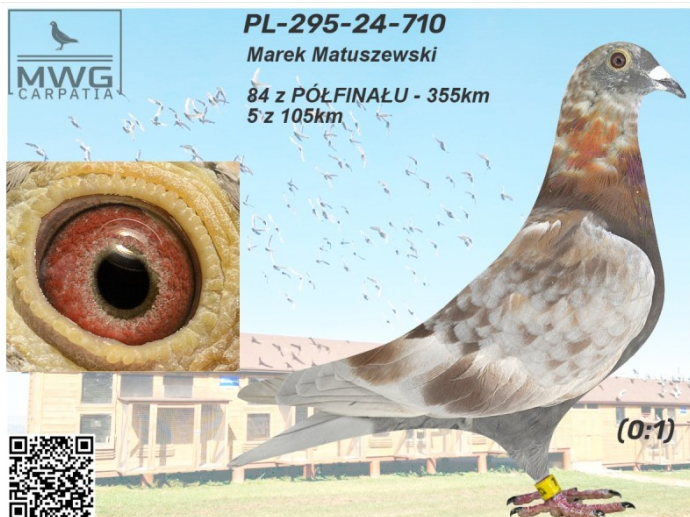

Rodowód gołębia

PL-295-24-710

Marek Matuszewski 136 w klasyfikacji AS

MWG Carpatia 2024

tel.: 783 265 592 www.mwgcarpattia.com

	♂
--	---

	♀
--	---

♂

	♀
--	---

♂

	♀
--	---