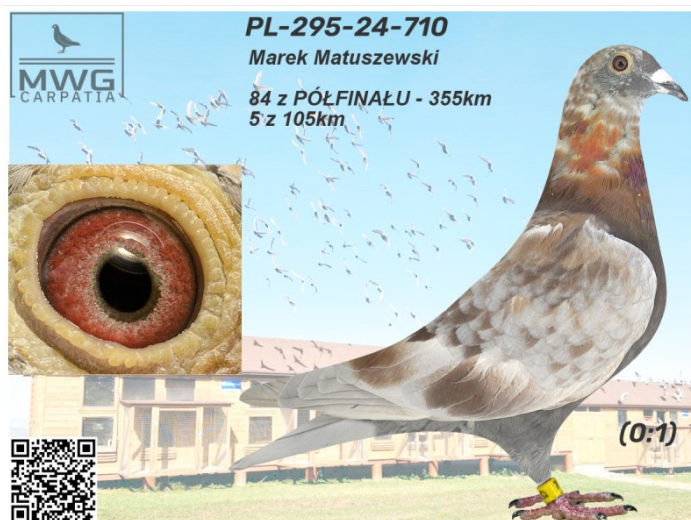

Rodowód gołębia
PL-295-24-710

Marek Matuszewski 136 w klasyfikacji AS

MWG Carpatia 2024
 tel.: 783 265 592 www.mwgcarpattia.com

	♂
--	---

	♀
--	---

	♂
--	---

	♀
--	---

	♂
--	---

	♀
--	---