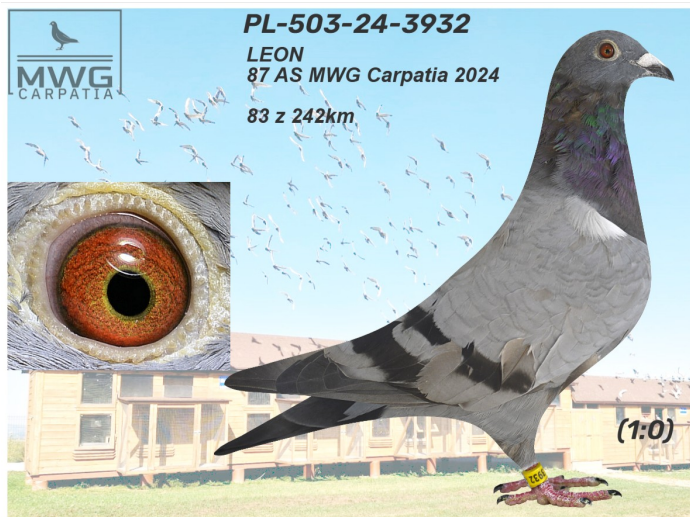

Rodowód gołębia

PL-503-24-3932

LEON 87 w klasyfikacji AS

MWG Carpatia 2024

tel.: 783 265 592 www.mwgcarpattia.com

	♂
--	---

	♀
--	---

	♂
--	---

	♀
--	---

	♂
--	---

	♀
--	---