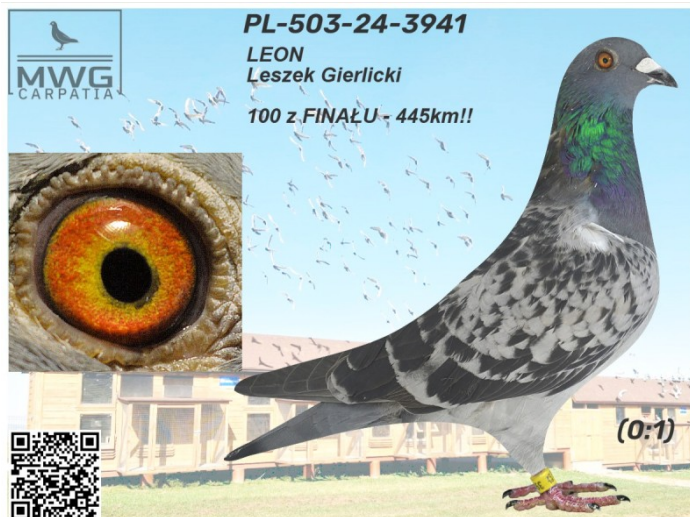

Rodowód gołębia

PL-503-24-3941

LEON 180 w klasyfikacji AS

MWG Carpatia 2024

tel.: 783 265 592 www.mwgcarpattia.com

	♂
--	---

	♀
--	---

	♂
--	---

	♀
--	---

	♂
--	---

	♀
--	---