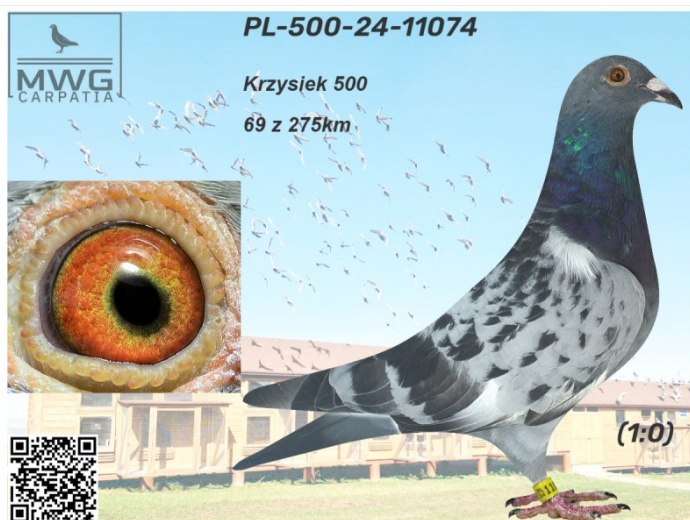

Rodowód gołębia

**PL-500-24-11074**

Krzysiek 500 242 w klasyfikacji AS

**MWG Carpatia 2024**

tel.: 783 265 592 [www.mwgcarpattia.com](http://www.mwgcarpattia.com)

	♂
--	---

	♀
--	---

	♂
--	---

	♀
--	---

	♂
--	---

	♀
--	---