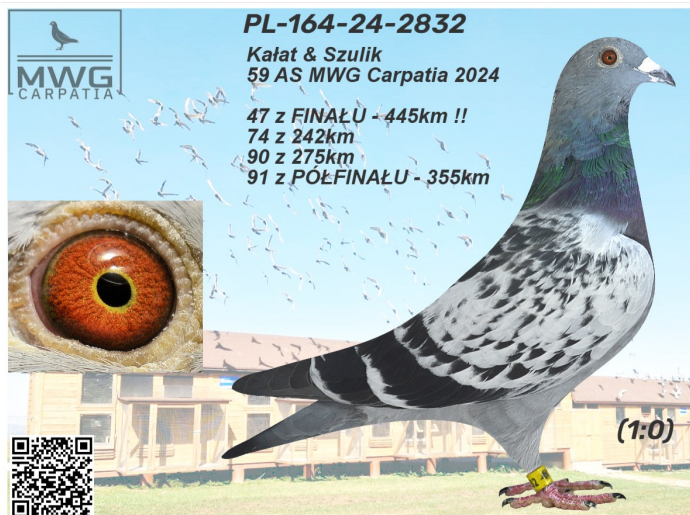

Rodowód gołębia

PL-164-24-2832

Kałat & Szulik A 59 w klasyfikacji AS

MWG Carpatia 2024

tel.: 783 265 592 www.mwgcarpattia.com

	♂
--	---

	♀
--	---

♂	
---	--

♀	
---	--

♂	
---	--

♀	
---	--