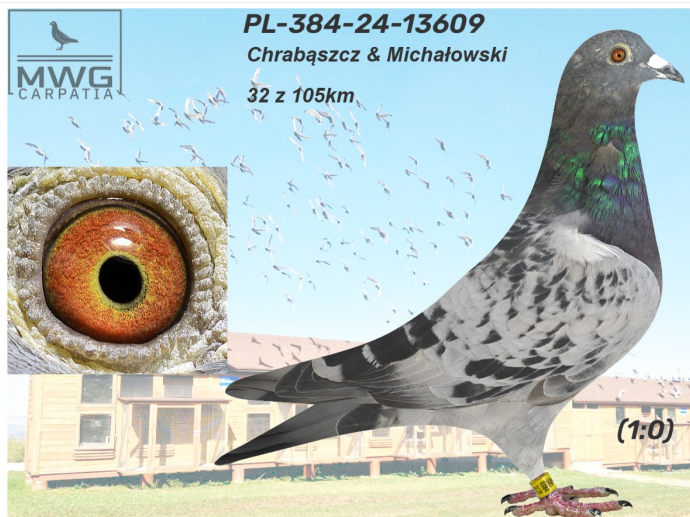

Rodowód gołębia

**PL-384-24-13609**

Chrabąszcz & Michałowski 295 w klasyfikacji AS

**MWG Carpatia 2024**

tel.: 783 265 592 [www.mwgcarpattia.com](http://www.mwgcarpattia.com)

	♂
--	---

	♀
--	---

♂
---

	♀
--	---

♂
---

	♀
--	---