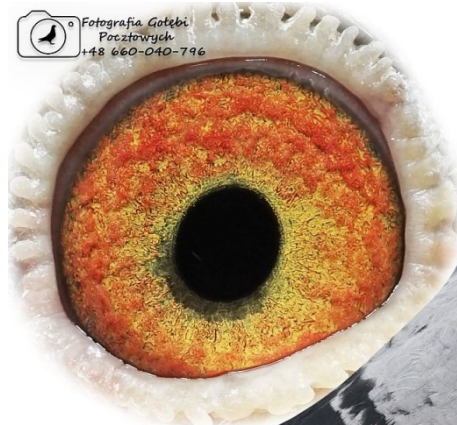

Rodowód gołębia

PL-0134-23-315

oryg. Pigebook Breeding, inbred "Porsche 911"

Majerczyk Jan

tel.: 602 106 909 www.naszechodowle.pl

Fotografia Gołębi
Pocztywysok
+48 660-040-796

PL-0134-23-315 ♀

_____ ♂

_____ ♀

♂ _____

_____ ♀

♂ _____

_____ ♀