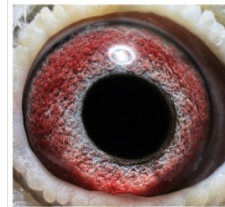

PL-0388-18-1065
oryg. Mędrysa Paweł