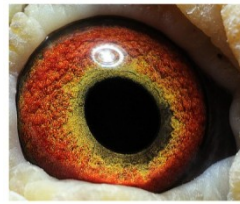

Rodowód gołębia

PL-0356-22-18199

oryg. Pietras Krzysztof

Pietras Krzysztof

tel.: 693 466 211

PL-0356-22-18199
oryg. Krzysztof Pietras

(1:0)

szybkiedzjacie.pl
+48 605 467 691