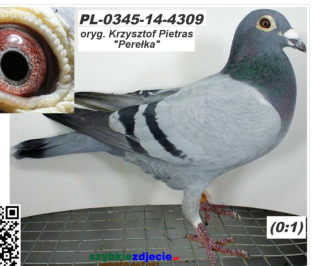

(0:1)

szybkiedzjacie.pl