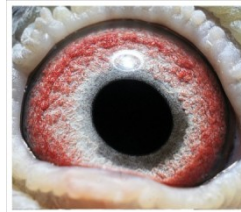

Rodowód gołębia

PL-0326-22-22938

oryg. Pietras Krzysztof

Pietras Krzysztof

tel.: 693 466 211

PL-0326-22-22938

oryg. Pietras Krzysztof