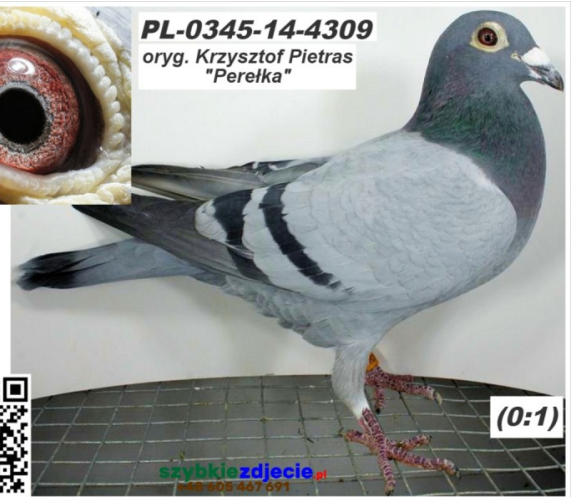

Rodowód gołębia

PL-0326-22-22938

oryg. Pietras Krzysztof

Pietras Krzysztof

tel.: 693 466 211

PL-0326-22-22938

oryg. Pietras Krzysztof

(1:0)

szybkiedzjacie.pl
+48 605 467 691

PL-0395-18-2293

oryg. M. & M. Kołodziej

PL-0345-14-4309

oryg. Krzysztof Pietras, "Perełka"

PL-0345-14-4309

oryg. Krzysztof Pietras
"Perełka"

(0:1)

szybkiedzjacie.pl
+48 605 467 691

DV-09005-16-320

PL-0395-17-10942

PL-066-10-9865

oryg. Krzysztof Pietras (100%
Timmermans), "Fenomen"

TOMKA-2008

oryg. Krzysztof Pietras, "Tom'ka",
inbred na kapitalnego gołębia z
hodowli Andre Roodhoofta "Tom"