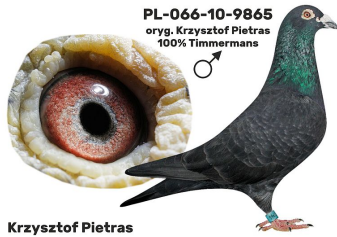

Krzysztof Pietras