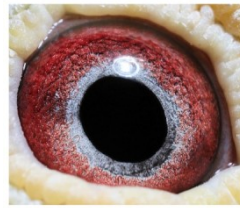

Rodowód gołębia

PL-0326-20-11950

oryg. Pietras Krzysztof

Pietras Krzysztof

tel.: 693 466 211

PL-0326-20-11950

oryg. Krzysztof Pietras