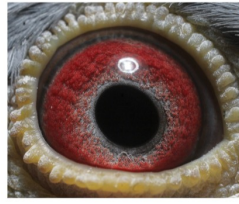

Rodowód gołębia

PL-0304-24-197

oryg. Muzioł Mateusz, 178 lotnik oddziału (3k./5wkł.)

Muzioł Mateusz
tel.: 730 923 947 naszehodowle.pl