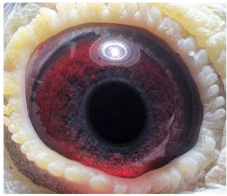

Rodowód gołębia

PL-0304-24-197

oryg. Muzioł Mateusz, 178 lotnik oddziału (3k./5wkł.)

Muzioł Mateusz
tel.: 730 923 947 naszehodowle.pl

PL-0304-24-197
oryg. Muzioł Mateusz
178 lotnik oddziału (3k./5wkł.)

(1:0)

PL-0304-22-4300

oryg. Mateusz Muzioł, syn "Wystawowy" x "Biała"

PL-0304-23-2776

oryg. Mateusz Muzioł

PL-0304-22-4300
oryg. Mateusz Muzioł, syn
"Wystawowy" x "Biała"

(1:0)

PL-0304-14-1510

oryg. Mateusz Muzioł,
"Wystawowy", najlepszy samiec
rozplodowy, jego córka "6478" - 1
Lotniczka Okręgu w kat. C - 2021r.,
jego córka "2842" - 3 Lotniczka
Okręgu kat. I.

DV-03611-16-76

oryg. Kurt Weitkamp, "Biała",
matka gołębia "2842" - 3 Lotniczka
Okręgu kat. I.

PL-0304-12-486

oryg. Mateusz Muzioł, syn "Złota
Para". Córka "4153" w 2023r
3k/2219goł. i 4k/1602goł.

PL-0426-18-6444

oryg. Mateusz Muzioł, matka
gołębia "3307" - 16 Lotnik Regionu
II Północ 2021r., w drużynie 11
Przodownika Polski Kat. C - 2021r
oraz II Lotnik oddziału Kat. B 2023r.
Córka "4076" 2 roczna samica
oddziału 2023r.

(1:0)

(0:1)

(1:0)

(0:1)