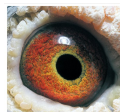

Rodowód gołębia

PL-0304-24-197

oryg. Muzioł Mateusz, 178 lotnik oddziału (3k./5wkł.)

Muzioł Mateusz
tel.: 730 923 947 naszehodowle.pl

PL-0304-24-197
oryg. Muzioł Mateusz
178 lotnik oddziału (3k./5wkł.)

(1:0)

PL-0304-22-4300

oryg. Mateusz Muzioł, syn "Wystawowy" x "Biała"

PL-0304-23-2776

oryg. Mateusz Muzioł

PL-0304-22-4300
oryg. Mateusz Muzioł, syn
"Wystawowy" x "Biała"

(1:0)

PL-0304-14-1510

oryg. Mateusz Muzioł,
"Wystawowy", najlepszy samiec
rozplodowy, jego córka "6478" - 1
Lotniczka Okręgu w kat. C - 2021r.,
jego córka "2842" - 3 Lotniczka
Okręgu kat. I.

DV-03611-16-76

oryg. Kurt Weitkamp, "Biała",
matka gołębia "2842" - 3 Lotniczka
Okręgu kat. I.

PL-0304-12-486

oryg. Mateusz Muzioł, syn "Złota
Para". Córka "4153" w 2023r
3k/2219goł. i 4k/1602goł.

PL-0426-18-6444

oryg. Mateusz Muzioł, matka
gołębia "3307" - 16 Lotnik Regionu
II Północ 2021r., w drużynie 11
Przodownika Polski Kat. C - 2021r
oraz II Lotnik oddziału Kat. B 2023r.
Córka "4076" 2 roczna samica
oddziału 2023r.

(1:0)

(0:1)

(1:0)

(0:1)