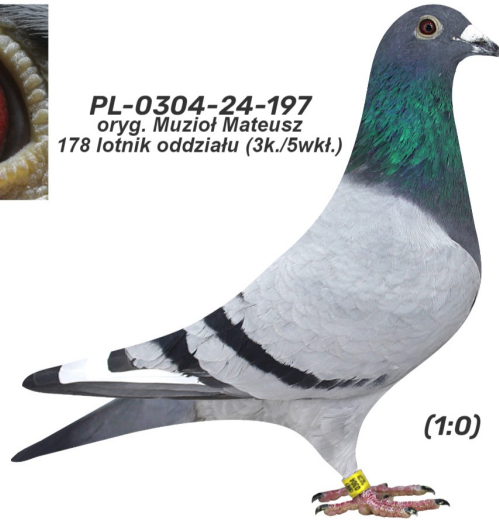

Rodowód gołębia

PL-0304-24-197

oryg. Muzioł Mateusz, 178 lotnik oddziału (3k./5wkł.)

Muzioł Mateusz
tel.: 730 923 947 naszehodowle.pl

PL-0304-24-197
oryg. Muzioł Mateusz
178 lotnik oddziału (3k./5wkł.)