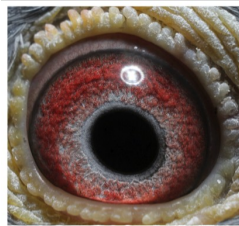

Rodowód gołębia

PL-0304-24-134

oryg. Muzioł Mateusz, 81 lotnik oddziału (4k./5wkł.)

Muzioł Mateusz

tel.: 730 923 947 naszehodowle.pl