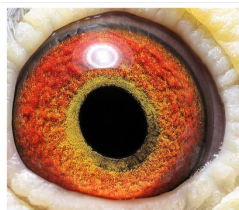

Rodowód gołębia

DV-01740-20-1015

oryg. Dhr. Ruigrok (Brockamp/ Ballmann), linia "Euro Diamond", "Mistral"

German Team

tel.: 511 607 710 www.naszhodowle.pl

DV-01740-20-1015

oryg. Dhr. Ruigrok
(Brockamp/ Ballmann)