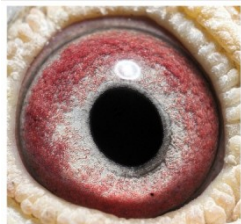

Rodowód gołębia

PL-048-22-6129

oryg. Matusek S.K. i J. od Mistrza Polski kat. A młode -
Wierzchowski Adrian złota para matusek x 520

Wierzchowski Adrian

tel.: 505 019 163, e-mail: adrianwierz@onet.pl
naszehodowle.pl

PL-048-22-6129

(1:0)

♂

♀

♂

♀

♂

♀