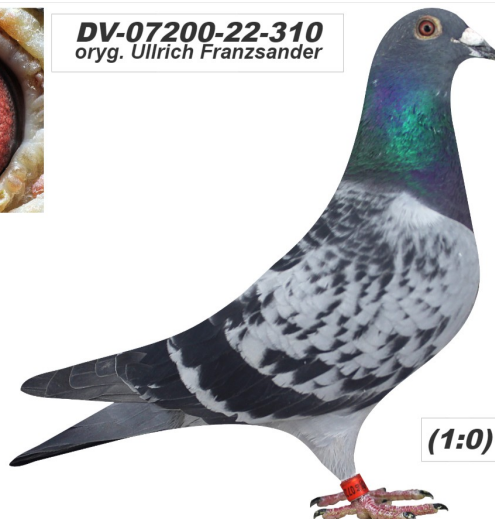

Rodowód gołębia

DV-07200-22-310

oryg. Ullrich Franzsander (Tom Van Gaver/Hoymans),
linia "Finn Pair", "Harry", "Harry II"

German Team

tel.: 511 607 710 www.naszehodowle.pl

DV-07200-22-310
oryg. Ullrich Franzsander

(1:0)

_____ ♂

_____ ♀

♂ _____

_____ ♀

♂ _____

_____ ♀