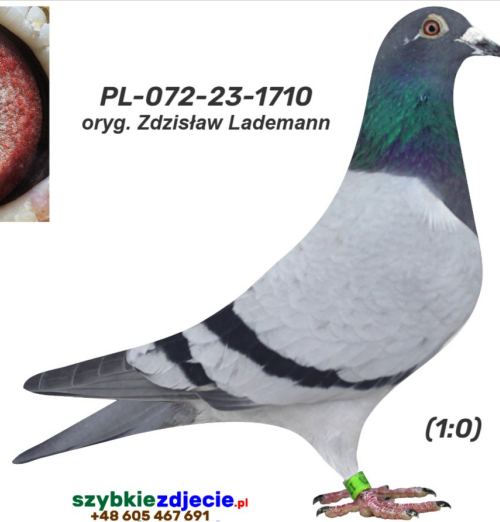

Rodowód gołębia

**PL-072-23-1710**

oryg. Zdzisław Lademann (100% Roland & Denis Faber)

**Lademann Zdzisław**

tel.: 604 424 811 [www.naszhodowle.pl](http://www.naszhodowle.pl)

**PL-072-23-1710**  
oryg. Zdzisław Lademann

(1:0)

[szybkiedzjecie.pl](http://szybkiedzjecie.pl)  
+48 605 467 691

**DV-0901-21-1548**

oryg. Roland & Denis Faber

**PL-064-20-160**

oryg. Roland & Denis Faber

**DV-0901-21-1548**  
oryg. Roland & Denis Faber