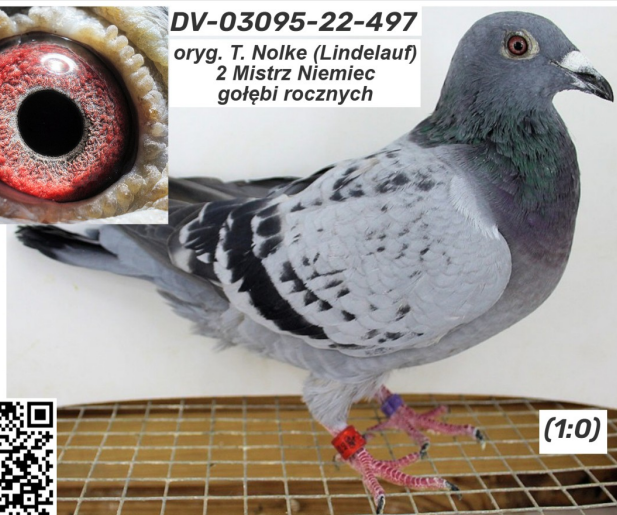

Rodowód gołębia

DV-03095-22-497

oryg. T. Nolke (Lindelauf) - 2 Mistrz Niemiec gołębi rocznych

German Team

tel.: 511 607 710 www.naszehodowle.pl

DV-03095-22-497

oryg. T. Nolke (Lindelauf)
2 Mistrz Niemiec
gołębi rocznych

(1:0)

_____ ♂

_____ ♀

♂ _____

_____ ♀

♂ _____

_____ ♀