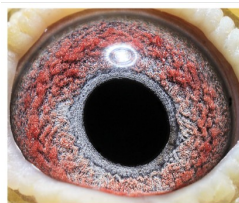

Rodowód gołębia

DV-03095-20-181

oryg. T. Nolke (Lindelauf) - 2 Mistrz Niemiec gołębi rocznych

German Team

tel.: 511 607 710 www.naszhodowle.pl

DV-03095-20-181
oryg. T. Nolke (Lindelauf)

(0:1)

NL-2008-1920331