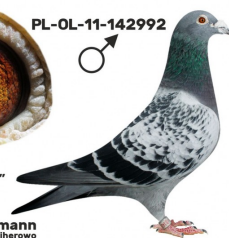

NL-2011-1048563

oryg. Wolfgang Berensfreise