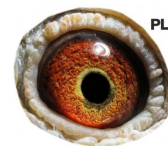

PL-OL-11-142992

samiec
ze „Złotej Pary”