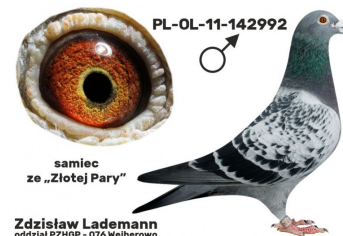

Rodowód gołębia

PL-076-20-5022

oryg. Zdzisław Lademann

Lademann Zdzisław
tel.: 604 424 811 www.naszhodowle.pl

PL-076-20-5022
oryg. Zdzisław Lademann

(1:0)

DV-09715-18-130

oryg. Reinhard u. Ina Muhl (Vandenabeele/Van Dyck), wnuk "Jason" x "Spcegirl", linia "Olympic Dream", "Provincial", gołąb z gołębnika rozplodowego kolegi Zdzisława Lademanna

PL-076-17-102

oryg. Zdzisław Lademann, gołąb rozplodowy

DV-09715-18-130
oryg. Reinhard u. Ina Muhl
(Vandenabeele/Van Dyck)

(1:0)

BELG-2010-3047169

oryg. G. Vandenabeele, syn "Jason"

BELG-2016-6075702

oryg. Dirk Van Dyck

PL-OL-11-142992

oryg. Zdzisław Lademann (100% Wójtowicz), samiec "Złotej Pary", ojciec, dziadek i pradziadek wielu wybitnych lotników, Wystawa Ogólnopolska - Sosnowiec 2016 - 4 miejsce - kat. wyczyn, 6 miejsce kat. standard

B-10-3047169 V

B-16-6075702 W

PL-OL-11-142992

samiec
ze „Złotej Pary”

Zdzisław Lademann
odział PZHO - 076 Wejherowo