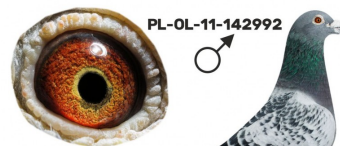

samiec
ze „Złotej Pary”