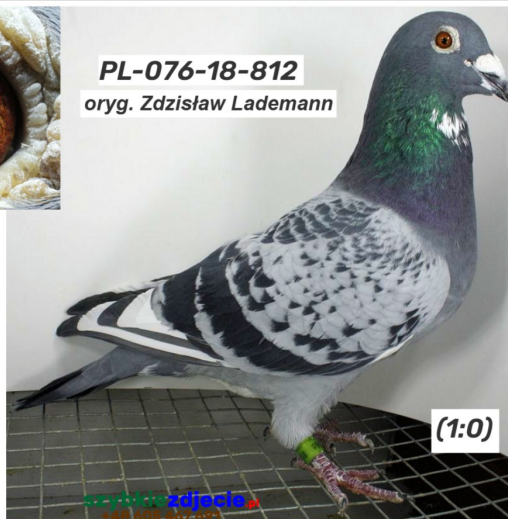

Rodowód gołębia

PL-076-18-812

oryg. Zdzisław Lademann, wnuk "Złota para"

Lademann Zdzisław
tel.: 604 424 811 www.naszechodowle.pl

PL-076-18-812

oryg. Zdzisław Lademann

(1:0)

PL-076-06-10498

oryg. Zdzisław Lademann

PL-076-14-2644

oryg. Zdzisław Lademann, córka "Złotej Pary"