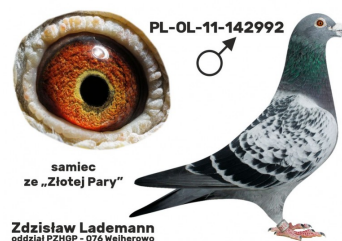

PL-OL-11-142992

samiec
ze „Złotej Pary”