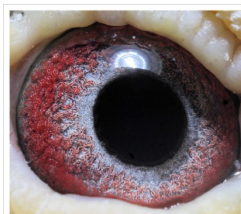

Rodowód gołębia

DV-01608-16-1422

oryg. G. & I. Kersting (Leo Heremans), linia "Olympiade 003"

Wardęga S. & Michałowski K.

tel.: 696 457 062 www.dlahodowcow.pl

DV-01608-16-1422
oryg. G. & I. Kersting
(Leo Heremans)
linia "Olympiade 003"

(1:0)

_____ ♂

_____ ♀

♂ _____

_____ ♀

♂ _____

_____ ♀