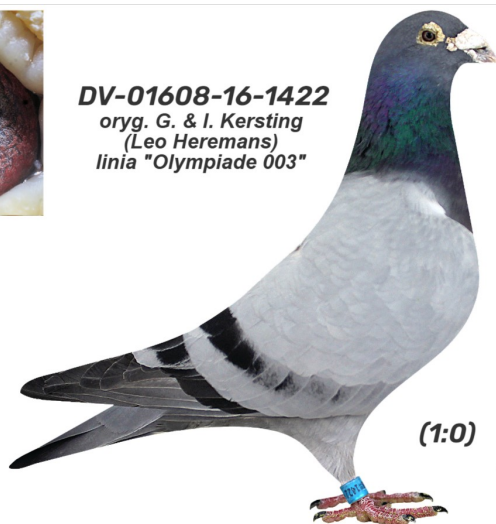

Rodowód gołębia

DV-01608-16-1422

oryg. G. & I. Kersting (Leo Heremans), linia "Olympiade 003"

Wardęga S. & Michałowski K.

tel.: 696 457 062 www.dlahodowcow.pl

DV-01608-16-1422
oryg. G. & I. Kersting
(Leo Heremans)
linia "Olympiade 003"

(1:0)

_____ ♂

_____ ♀

♂ _____

_____ ♀

♂ _____

_____ ♀