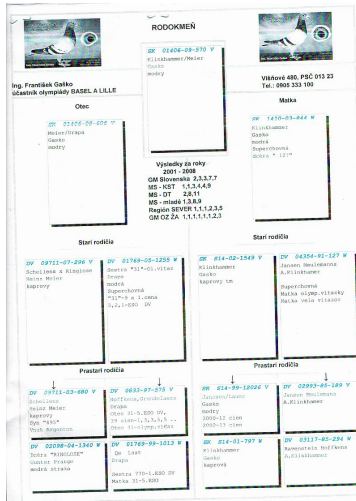

SK-02906-13-2936

oryg. Marian Vorcak, as lotowy, 1k./730goł. - 795 km, 5k./3689goł. - 795 km, 8k./609 goł. - 795 km, rodzeństwo również zdobywało czołowe konkursy na dalekim dystansie

SK-02906-13-2936

PHOTOGRAPHY:
+48 502 177 762

SK-01406-09-570

oryg. Ing. Frantisek Gasko (Meier/Drapa/Klinkhammer)

PL- 034-12-2843

oryg. Henryk Basik

SK-01406-09-605

oryg. Ing. Frantisek Gasko (Meier/Drapa)

SK-01410-03-844

oryg. Ing. Frantisek Gasko (Klinkhammer)