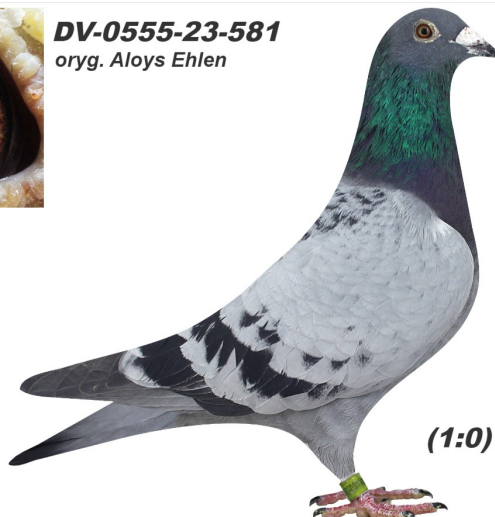

Rodowód gołębia

**DV-0555-23-581**

oryg. Aloys Ehlen (Geerinckx/ Meulemans/ Van Tuyn)

**Krupa Team**

tel.: 798 761 800 [naszehodowle.pl](http://naszehodowle.pl)

**DV-0555-23-581**

oryg. Aloys Ehlen

**(1:0)**

\_\_\_\_\_ ♂

\_\_\_\_\_ ♀

\_\_\_\_\_ ♂

\_\_\_\_\_ ♀

\_\_\_\_\_ ♂

\_\_\_\_\_ ♀