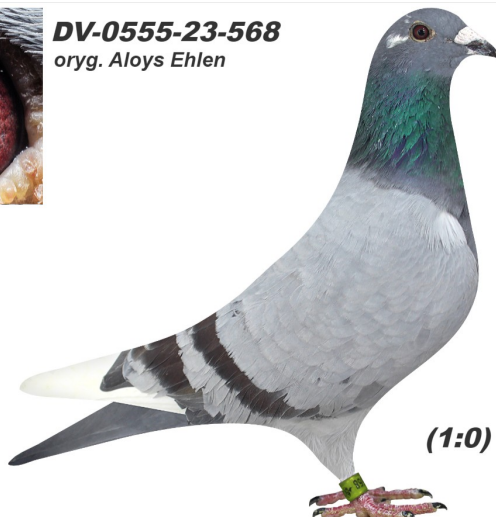

Rodowód gołębia

DV-0555-23-568

oryg. Aloys Ehlen (Verstappen/ Janssen/ Nyenhuis)

Krupa Team

tel.: 798 761 800 naszehodowle.pl

DV-0555-23-568

oryg. Aloys Ehlen

(1:0)

♂

♀

♂

♀

♂

♀