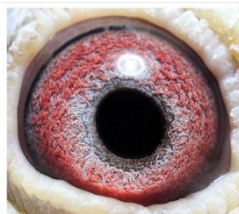

Rodowód gołębia

DV-02512-19-561

oryg. Aloys Ehlen (Vervoort/ Engels/ Koopman)

Krupa Team

tel.: 798 761 800 naszehodowle.pl

DV-02512-19-561

(0:1)

♂