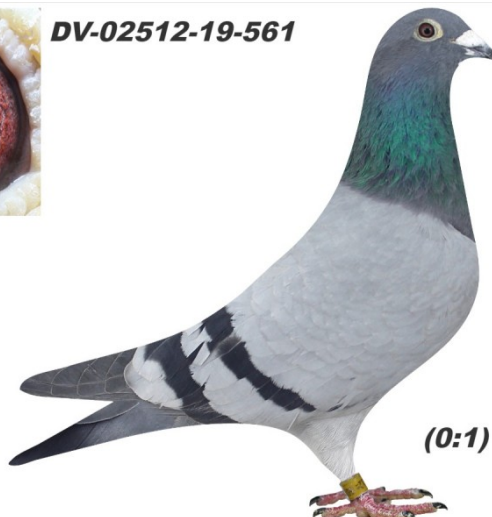

Rodowód gołębia

DV-02512-19-561

oryg. Aloys Ehlen (Vervoort/ Engels/ Koopman)

Krupa Team

tel.: 798 761 800 naszehodowle.pl

DV-02512-19-561

(0:1)

♂

♀

♂

♀

♂

♀