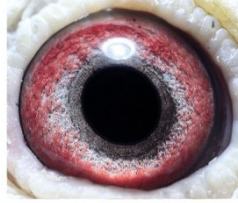

Rodowód gołębia  
**PL-0417-21-4469**

**Rybiński Karol**  
 tel.: 660 234 624, e-mail: karolrybinski1@gmail.com  
 golebierybinski.com.pl

**PL-0417-21-4469**

oryug. Palarski Dominik (100% Dirk Van Den Bulck), wnuk "New Pitbull"