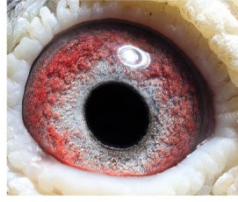

**PL-0417-16-613**

oryg. Arkadiusz Stępień, siostra z gniazda "614" - podstawowego rozpłodowca K. Pietras. Szczegóły pochodzenia w rodowodzie. Więcej informacji pod nr tel.: 693 466 211.

**PL-0417-16-613 (0:1)**  
oryg. Arkadiusz Stępień