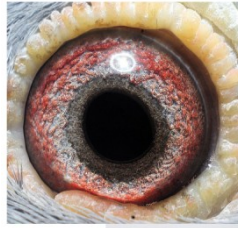

PL-0326-18-18114

oryg. Tomasz Rumiński, wnuczka dwóch podstawowych par T. Rumińskiego. Szczegóły pochodzenia w rodowodzie. Więcej informacji pod nr tel.: 693 466 211.

PL-0326-18-18114 (0:1)
oryg. Tomasz Rumiński

	♂
--	---

	♀
--	---

	♂
--	---

	♀
--	---

	♂
--	---

	♀
--	---