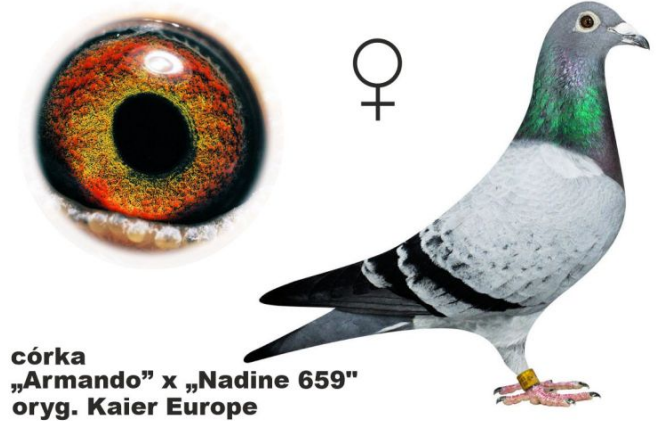

Rodowód gołębia
PL-034-21-2539

oryg. Hańderek Wojciech

100% W. Hańderek
tel.: 601 890 948 www.naszhodowle.pl

BELG-2020-6188122

oryg. Hok Van De Wouwer, "All Legends 122", syn "Golden New Kim 887" x "Maria - Prince 586", wnuk "Golden Prince" x "New Kim", "Prince Porsche" x "Maria"

BELG-2020-6188122

syn „All Legends 122”
„Golden New Kim 887”
„Maria - Prince 586”
wnuk
„Golden Prince” x „New Kim”
„Prince Porsche” x „Maria”
oryg. Hok Van De Wouwer

BELG-2019-2146149

oryg. Kaier Europe, córka "Armando" x "Nadine 659"

BELG-2019-2146149

córka
„Armando” x „Nadine 659”
oryg. Kaier Europe

BELG-2019-4184887

oryg. Hok Van De Wouwer, "Golden New Kim 887", syn "Golden Prince" x "New Kim"

BELG-2019-4184586

oryg. Hok Van De Wouwer, "Maria - Prince 586", córka "Prince Porsche" x "Maria"