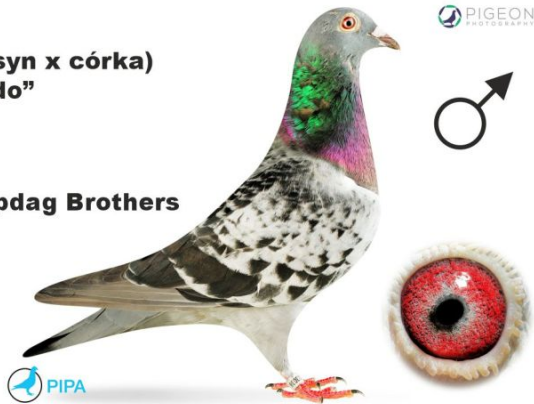

**Rodowód gołębia**  
**PL-023-21-5321**

oryg. Hańderek Wojciech

**100% W. Hańderek**  
tel.: 601 890 948 [www.naszechodowle.pl](http://www.naszechodowle.pl)

**TR-20-23036**

oryg. Alpdag Brothers, inbred (syn x córka) "Armando"

**TR-20-23036**

**inbred (syn x córka)**  
**„Armando”**

**oryg. Alpdag Brothers**

**BELG-2019-4184987**

oryg. Pipa Elite Center, córka "Golden Prince" x "Boxster"

**BELG-2019-4184987**

**córka**  
**„Boxster” x „Golden Prince”**  
**oryg. Pipa Elite Center**

**BELG-2019-2077105**

oryg. Joel Verschoot, "Golden Armando", syn "Armando" x "Nadine 659", wnuk "Wacko Freddy" x "Nadine"

**BELG-2018-4238127**

oryg. Joel Verschoot, "Spyder Armada", córka "Armando" x "Spyder 006"