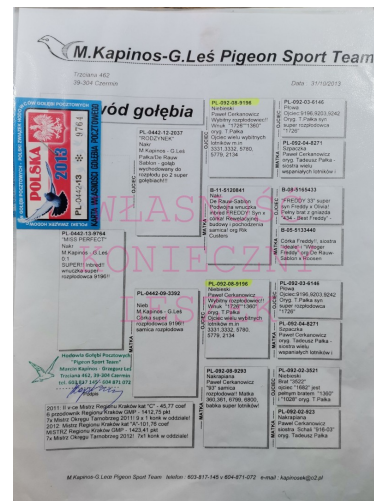

PL-0313-22-10502

ORYG. KONIECZNY LESZEK. SYN/CÓRKA SUPER GOŁĘBIA "4318" NA DALEKI DYSTANS U LESZKA KONIECZNEGO LIN. NL 246 . Linia Houben , Vercammen , MTM Pałka X "MISS PERFECT" 2 X WNUCZKA - IMBRED SUPER ROZPŁODOWCA "9196" Linia MTM Pałka U KAPINOS-LEŚ. Szczegóły pochodzenia w rodowodzie gołębia, jego rodziców oraz załączonych materiałach. Więcej informacji o gołębiu pod nr tel.: 508382600.

PL-0313-14-4318

Oryg. Konieczny Leszek. Bardzo dobry lotnik na długie loty. 2019 9k, 2020 9k, 2021 7k. Prpr Wnuk Generała i 1360 MTM Pałka. Pr wnuk NL 246 M.Kapinos. Linia Houben, Vercammen, Van Dyck

PL-0442-13-9764

"MISS PERFECT" PODWÓJNA WNUCZKA-IMBRED "9196". SUPER ROZPŁODOWIEC. Oryg. M. Kapinos-G. Leś.

PL-0442-12-2134

Oryg. Kapinos - Leś

PL-0442-13-10037

Oryg. Kapinos - Leś

PL-0442-12-2037

Oryg. Kapinos - Leś

PL-0442-09-3392