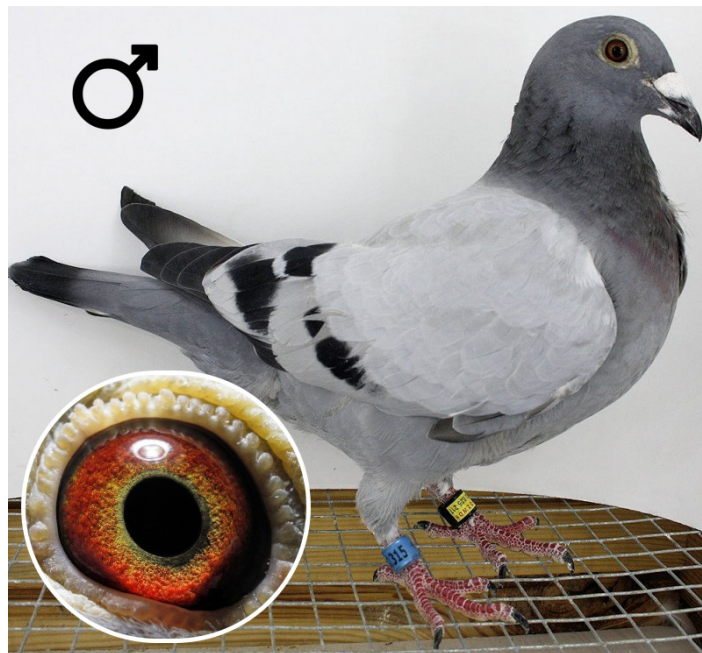

# Rodowód gołębia:

WG Warmia 2021 693 625 217

wgwarmia.pl

**PL-016-21-11315** ♂

Uczestnik WG Warmia 2021, 24/268 z Finału, 148 AS.  
Szczegóły pochodzenia w rodowodzie. Więcej informacji pod nr tel.: 693 625 217