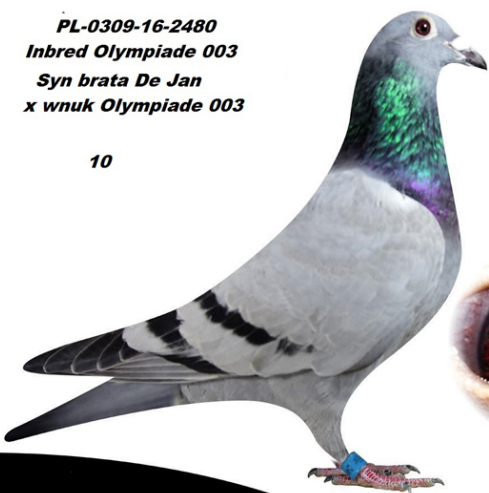

PL-0309-16-2480 ♂

Heremans-Ceusters Inbred "Olympiade 003" Samiczka jest inbredem jednego z najlepszych gołębi lotowych i rozplodowych jakim jest fenomenalny "Olympiade 003" Heremans/Ceusters Syn "OLYMPIADE 003" x Wnuczka Inbred " OLYMPIADE 003"

PL-0309-16-2480
Inbred Olympiade 003
Syn brata De Jan
x wnuk Olympiade 003

10