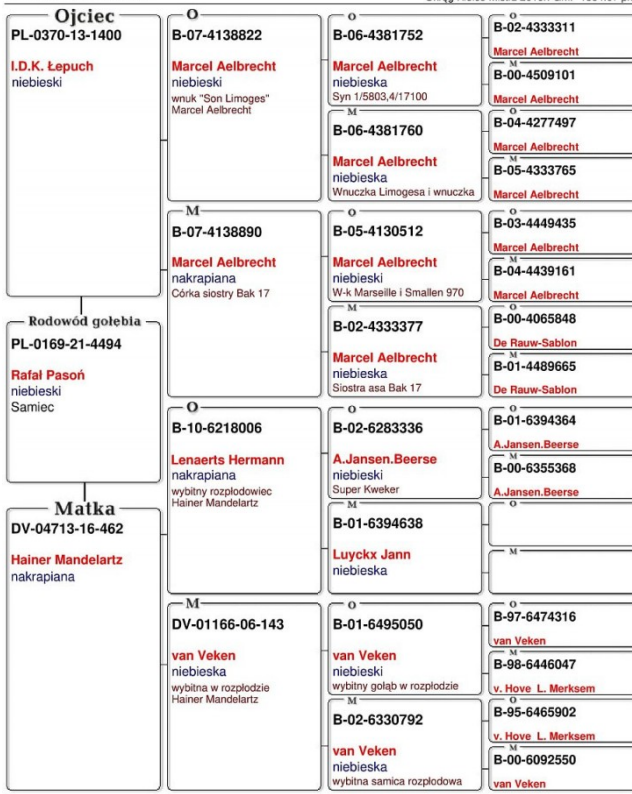

Rodowód gołębia:

Polska Liga Gołębi Pocztych tel. +48 603 400

723 i 605 467 691

www.polskaligagolebi.pl

PL-0169-21-4494

oryg. Rafał Pason

Rafał Pason

ŁĄCZYŃ 44
28-300 JĘDRZEJÓW
501-180-418

Hodowla 2000 v4 ©