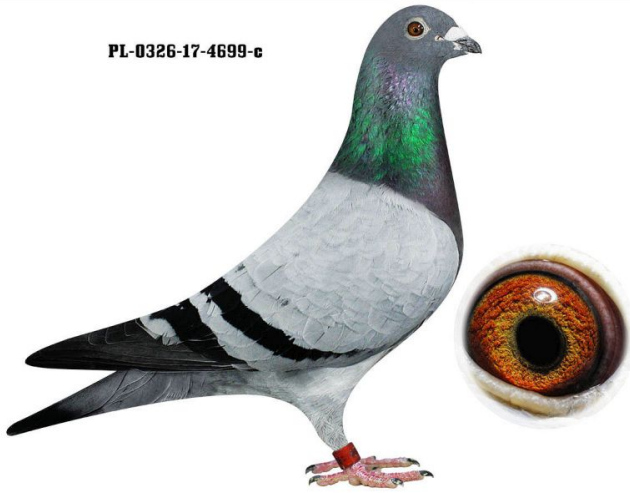

## Rodowód gołębia:

Rumiński Tomasz tel. 661 384 942, e-mail:

theblue1@wp.pl

www.naszhodowle.pl

**PL-0326-20-14683** ♂

oryg. Tomasz Rumiński, inbred na olimpijkę "7150"

**PL-0326-17-4699** ♂

oryg. Tomasz Rumiński, syn olimpijki "7150", inbred podstawowej pary rozplodowej "711" x "685"

**PL-0326-17-4969** ♀

oryg. Tomasz Rumiński, córka olimpijki "7150"

PL-0326-17-4699-c

PL-0326-17-4969-h

**PL-0326-14-13889** ♂

oryg. Tomasz Rumiński, syn podstawowej pary rozplodowej "711" x "685"

**PL-0326-14-7150** ♀

oryg. Tomasz Rumiński, 3 miejsce w Polsce - kat. A - w reprezentacji Polski na Olimpiadę - Bruksela 2017

**PL-0326-16-9675** ♂

oryg. Tomasz Rumiński, pełny brat "7192" złotej medalistki - kat. H - Europejska Wystawa Gołębi - Bukareszt 2016