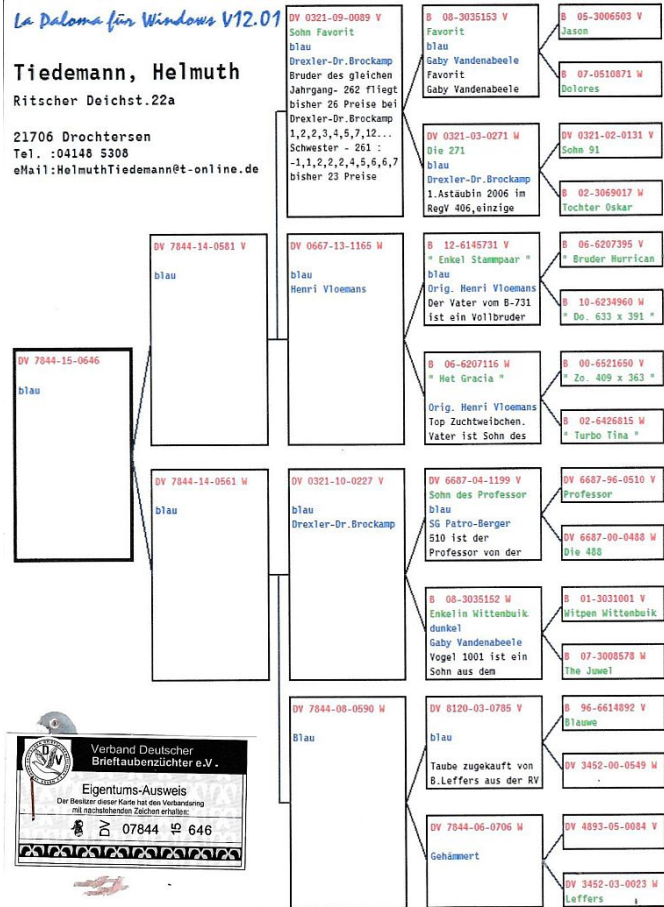

DV-07844-15-646

oryg. Helmuth Tiedemann (Vandenabeele x Vloemans)

Handwritten signature

_____ ♂

_____ ♀

_____ ♂

_____ ♀

_____ ♂

_____ ♀